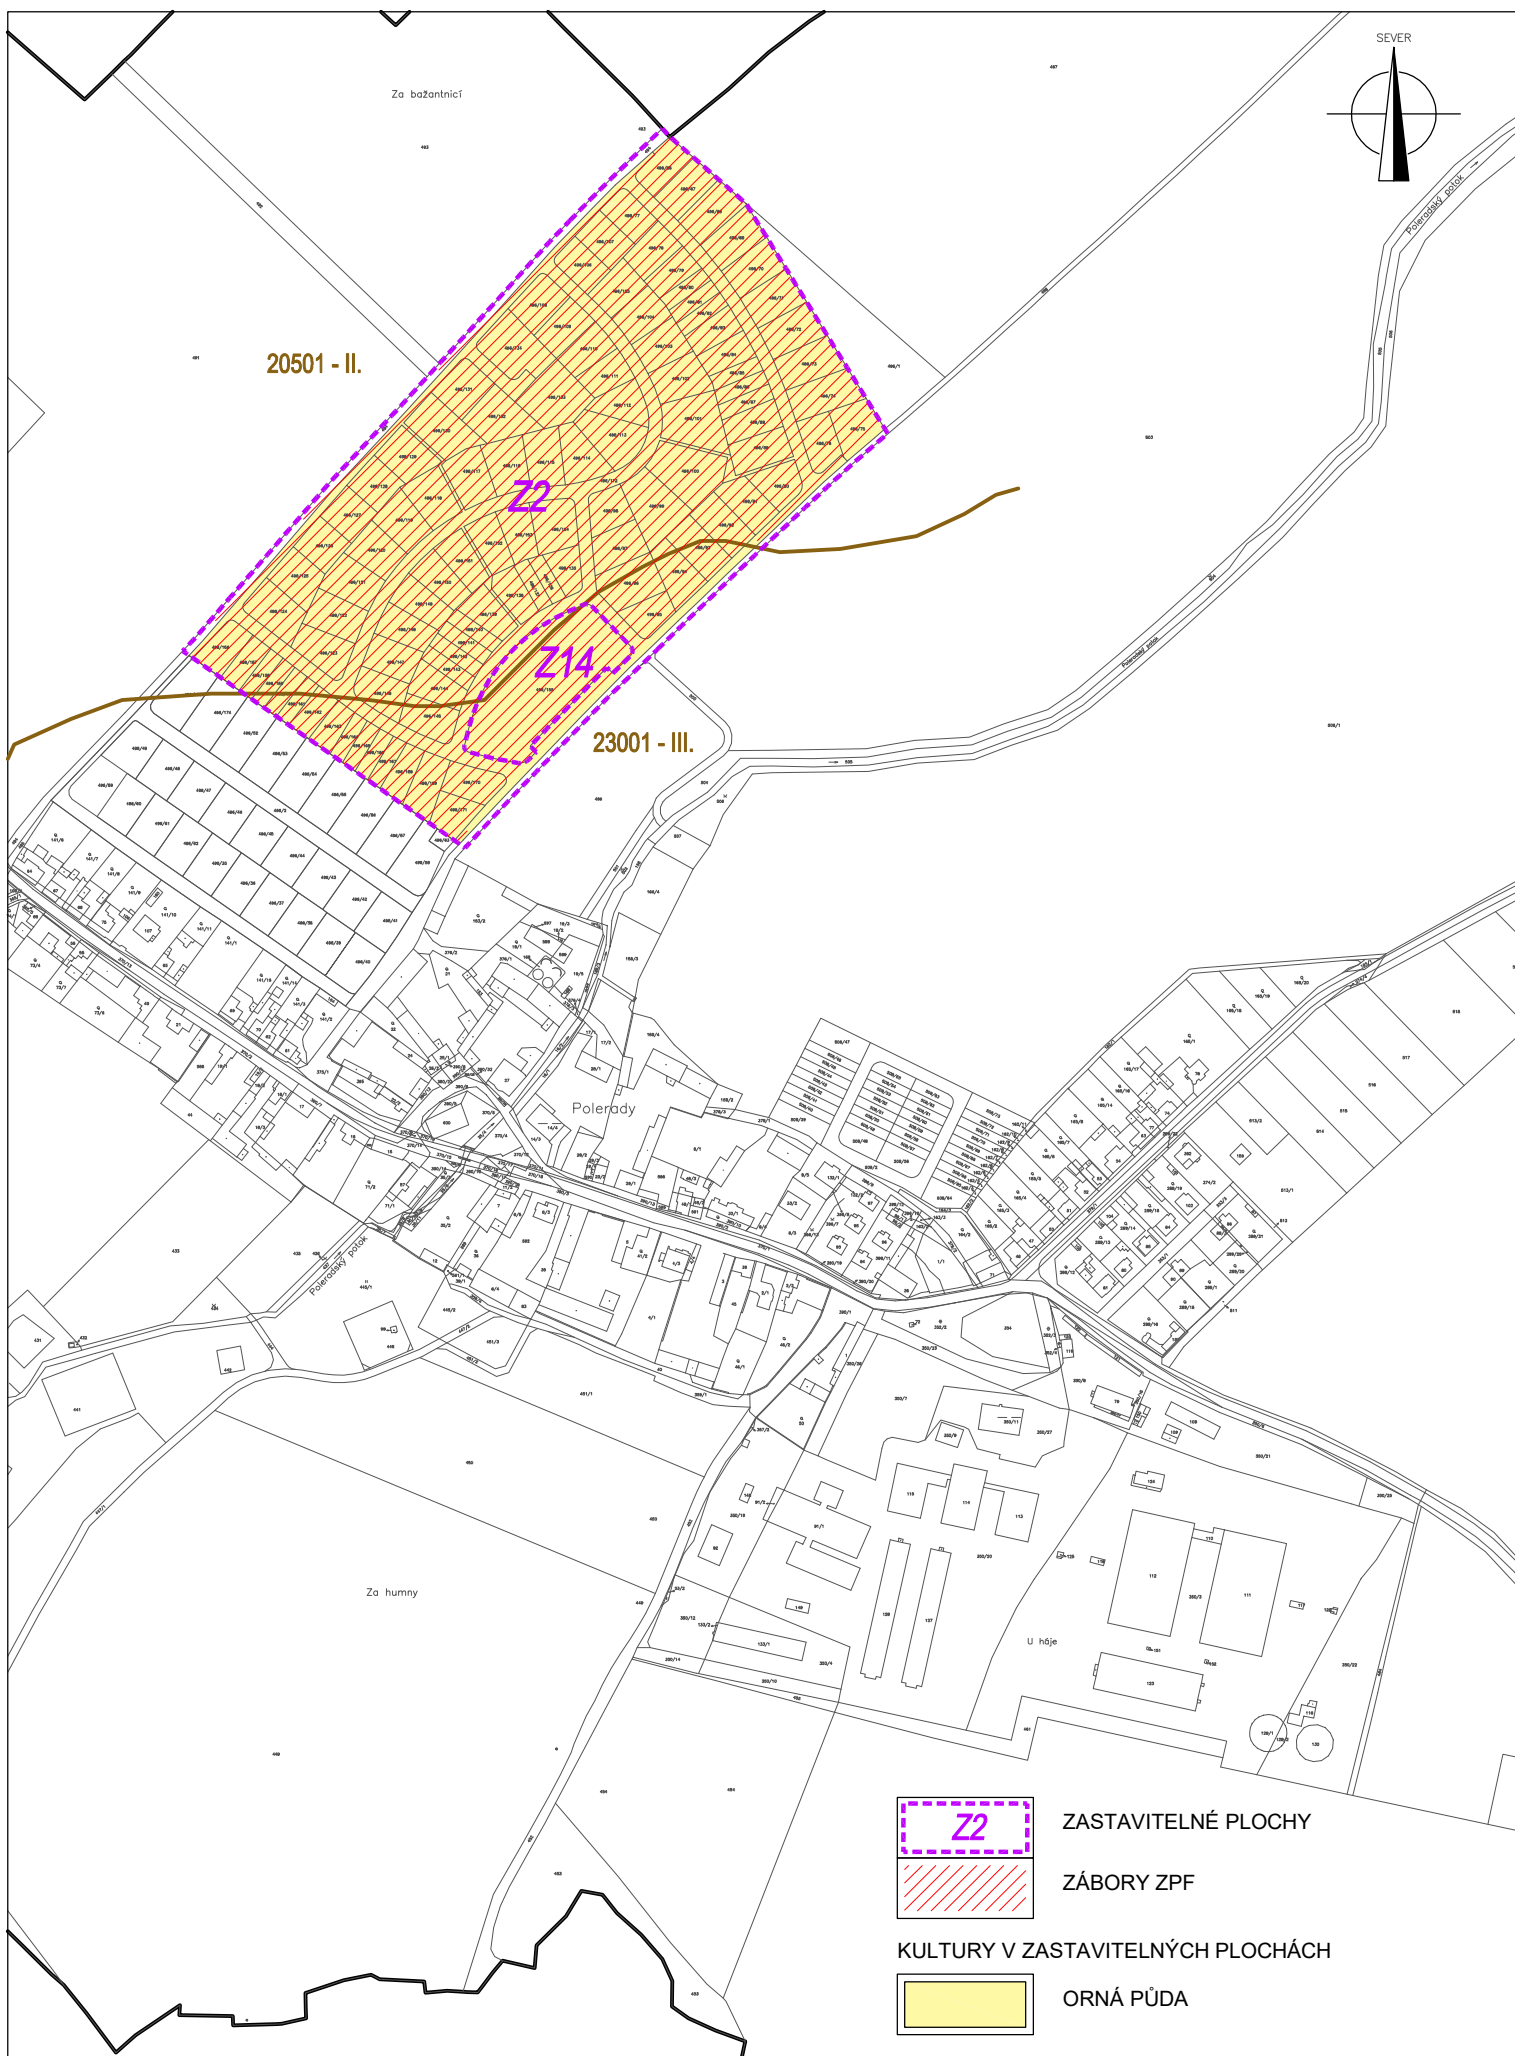

ZMĚNA Č. 1 ÚP POLERADY u Prahy

Výkres předpokládaných záborů půdního fondu (výřez) 1:5 000 Příloha č. 5

ZASTAVITELNÉ PLOCHY

ZÁBORY ZPF

KULTURY V ZASTAVITELNÝCH PLOCHÁCH

ORNÁ PŮDA